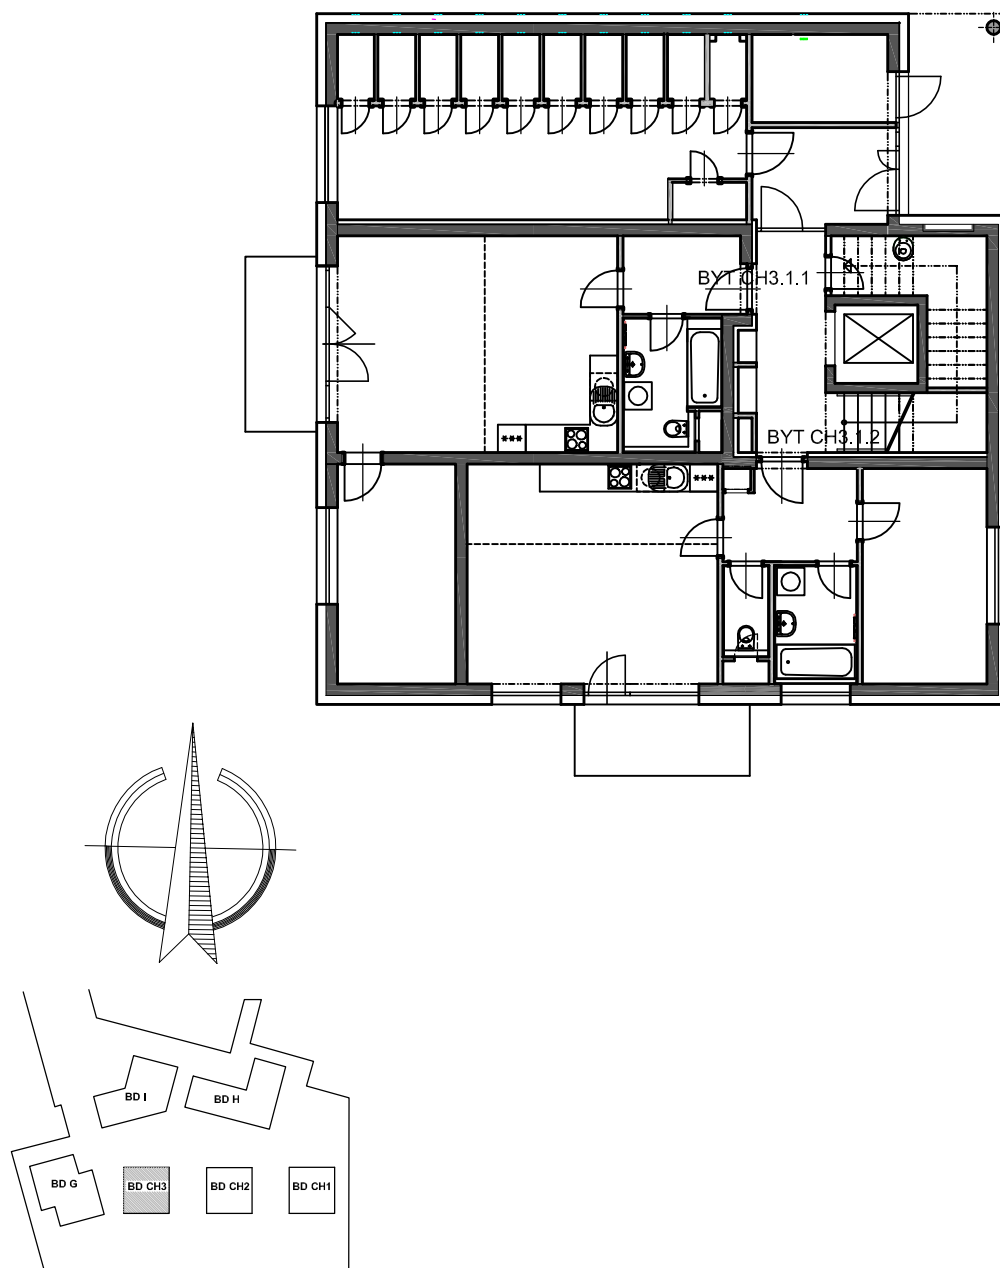

RESIDENCE KUTNÁ HORA

Bytový dům objekt - "CH3"

PŮDORYS 1.NP

Číslo bytu	Kategorie	Plocha bytové jednotky	Plocha předzahrádky	Plocha celkem
CH3.1.1	2+KK	50,57	5,55	56,12
CH3.1.2	2+KK	50,38	5,55	55,93
CELKEM		100,95	11,10	112,05